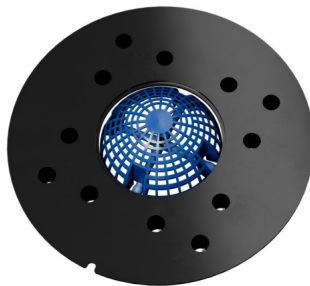

AutoPot Airbase Round

AIRDOME NOT INCLUDED

MODULE AND AIRDOME NOT INCLUDED

AutoPot AirBase Round - Die intelligente Drainageplatte für 25LTöpfe und 20L FlexiPot Töpfe. Vollständig integrierbar mit dem AutoPot Airdome-System.

Bewertung: Noch nicht bewertet

Preis

Basispreis inkl. Steuern € 8,95

€ 8,95

[Stellen Sie eine Frage zu diesem Produkt](#)

Beschreibung

AutoPot AirBase Round

Geben Sie Ihren Pflanzen einen Boost mit dem neuen AutoPot AirBase Round - für 25LTöpfe und 20L FlexiPot Töpfe. Diese intelligente Drainageplatte wird am Boden des Topfes Ihres AutoPot-Systems platziert und macht die Verwendung einer Drainageschicht wie Blähton oder Perlit überflüssig. Legen Sie einfach die AutoPot AirBase in Ihren Topf und schon kann es losgehen. Dieses innovative Zubehör verfügt über einen abnehmbaren Mittelteil für eine effektive Integration mit dem AutoPot AirDome-System. (Airdome nicht enthalten)