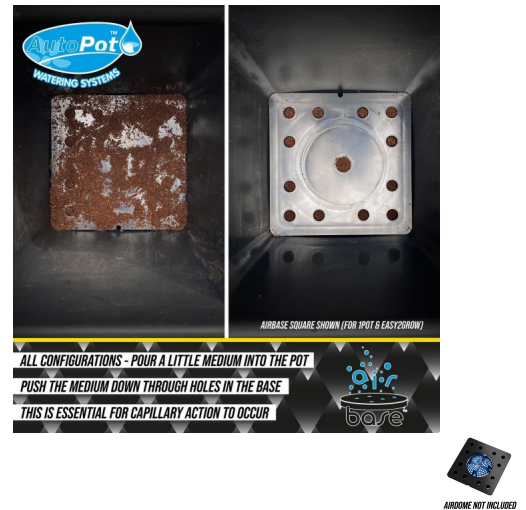

AutoPot AirBase Square- Die intelligente Drainageplatte für 8.5L und 15L Töpfe. Vollständig integrierbar mit dem AutoPot Airdome-System.

Bewertung: Noch nicht bewertet

Preis

Basispreis inkl. Steuern € 8,95

€ 8,95

[Stellen Sie eine Frage zu diesem Produkt](#)

Beschreibung

AutoPot AirBase Square

Kundenrezensionen

Es gibt noch keine Rezensionen für dieses Produkt.