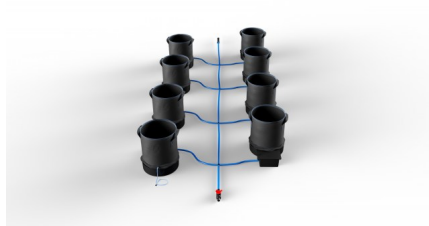

## AutoPot 1Pot XL 8 Smartpot Starter Set

AutoPot 1Pot XL 8 Töpfe Smartpot automatisches Bewässerungssystem für Garten und Gewächshaus. Komplettes Starter System, gebrauchsfertig inkl. Smartpots mit einem Volumen von 20 Litern.

## AutoPot 1Pot XL 8 SmartPot Bewässerungssystem

Das 1Pot XL Smartpot Bewässerungssystem ist vielseitig und eignet sich für den Anbau einer Vielzahl von größeren Gemüse-, Obst- und Zierpflanzenarten. Das AutoPot SmartPot System vereint erstmals unsere leistungsstarken, wassersparenden, wartungsarmen modularen Bewässerungssysteme mit hochwertigen Gewebetöpfe.

Das poröse BPA-freie, bleifreie SmartPot-Material sorgt für einen besseren Gasaustausch im Substrat. Durch zusätzliches Belüften der Wurzelzone werden erhöhte Sauerstoffwerte für ein verbessertes Wachstum und Blühen der Pflanzen geschaffen.

Wenn die Wurzelspitzen die poröse Seite eines SmartPot erreichen, werden sie "luftgeschnitten" - damit sie sich nicht weiter durch die Luft ausbreiten können. Anschließend entwickeln sich sekundäre Wurzeln, die zu einer faserigen Wurzelstruktur mit einer stark verbesserten Absorption von Feuchtigkeit und Nährstoffen führen. Wurzelzirkulation in den Töpfen ist nicht möglich, so dass größere Pflanzen in kleineren Töpfen gezüchtet werden können.