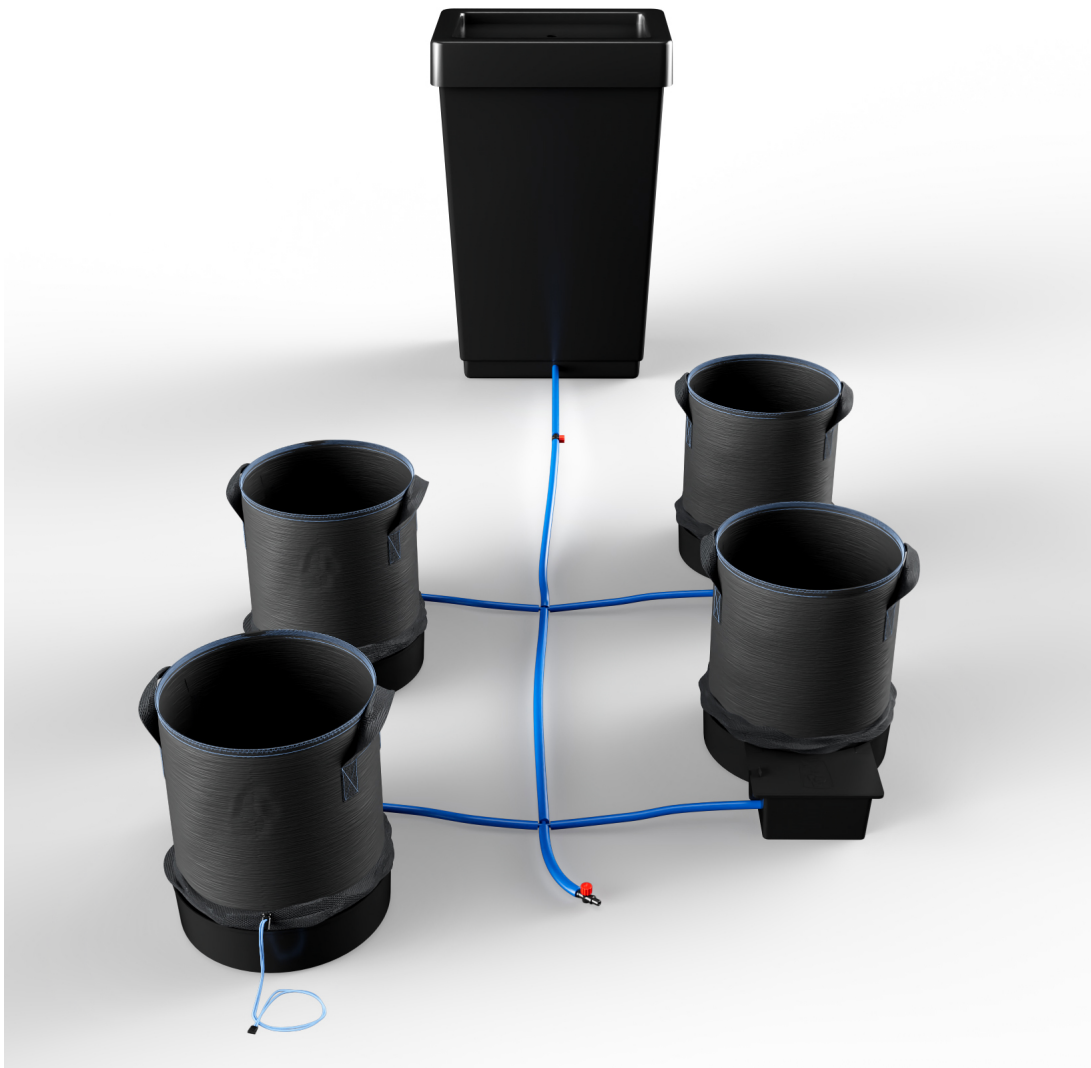

AutoPot 1Pot XL 4 Smartpot Starter Set

AutoPot 1Pot XL 4 Smartpot automatisches Bewässerungssystem für Garten und Gewächshaus. Komplettes Starter System, gebrauchsfertig inkl. 47L Wassertank und Smartpots mit einem Volumen von 20 Litern.

Das poröse BPA-freie, bleifreie SmartPot-Material sorgt für einen besseren Gasaustausch im Substrat. Durch zusätzliches Belüften der Wurzelzone werden erhöhte Sauerstoffwerte für ein verbessertes Wachstum und Blühen der Pflanzen geschaffen.

Wenn die Wurzelspitzen die poröse Seite eines SmartPot erreichen, werden sie "luftgeschnitten" - damit sie sich nicht weiter durch die Luft ausbreiten können. Anschließend entwickeln sich sekundäre Wurzeln, die zu einer faserigen Wurzelstruktur mit einer stark verbesserten

AutoPot 1Pot XL 4 Smartpot 9mm Starterset Inhalt

- 4 x 1Pot XL Tablett inkl. AQUAvalve5
- 4 x 20 Liter Smartpot
- 4 x Smartpot Potsock 1 x 47 Liter Wassertank inkl. Deckel
- 1 x 9mm Kupplungsset inklusive Spülventil
- 1x 4 Meter 9mm Wasserrohr
- 1 x Wasserfasskupplung mit Wasserfilter
- 1x Bedienungsanleitung