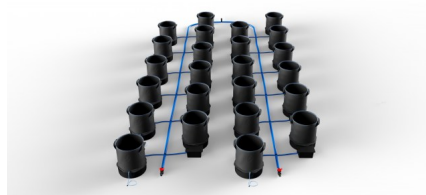

AutoPot 1Pot XL 24 Smartpot Starter Set

AutoPot 1Pot XL 24 Töpfe AQUAvalve5 Smartpot automatisches Bewässerungssystem für Garten und Gewächshaus. Komplettes Starter System, gebrauchsfertig inkl. Smartpots mit einem Volumen von 18,9 Litern.

Bewertung: Noch nicht bewertet

Preis

Basispreis inkl. Steuern € 1021,62

€ 929,68

[Stellen Sie eine Frage zu diesem Produkt](#)

Beschreibung

AutoPot 1Pot XL 24 SmartPot Bewässerungssystem

Das 1Pot XL Smartpot Bewässerungssystem ist vielseitig und eignet sich für den Anbau einer Vielzahl von größeren Gemüse-, Obst- und Zierpflanzenarten. Das AutoPot SmartPot System vereint erstmals unsere leistungsstarken, wassersparenden, wartungsarmen modularen Bewässerungssysteme mit hochwertigen Gewebetöpfe.

Das poröse BPA-freie, bleifreie SmartPot-Material sorgt für einen besseren Gasaustausch im Substrat. Durch zusätzliches Belüften der Wurzelzone werden erhöhte Sauerstoffwerte für ein verbessertes Wachstum und Blühen der Pflanzen geschaffen.

Wenn die Wurzelspitzen die poröse Seite eines SmartPot erreichen, werden sie "luftgeschnitten" - damit sie sich nicht weiter durch die Luft ausbreiten können. Anschließend entwickeln sich sekundäre Wurzeln, die zu einer faserigen Wurzelstruktur mit einer stark verbesserten Absorption von Feuchtigkeit und Nährstoffen führen. Wurzelzirkulation in den Töpfen ist nicht möglich, so dass größere Pflanzen in kleineren Töpfen gezüchtet werden können.