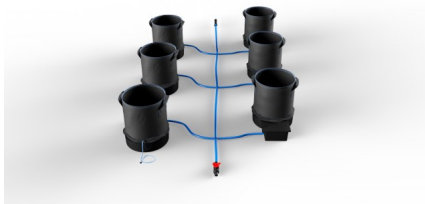

AutoPot 1Pot XL 6 Smartpot Starter Set

AutoPot 1Pot XL 6 Smartpot automatisches Bewässerungssystem für Garten und Gewächshaus. Komplettes Starter System, gebrauchsfertig inkl. Smartpots mit einem Volumen von 20 Litern.

Bewertung: Noch nicht bewertet

Preis

Basispreis inkl. Steuern € 248,65

€ 221,30

[Stellen Sie eine Frage zu diesem Produkt](#)

Beschreibung

AutoPot 1Pot XL 6 SmartPot Bewässerungssystem

Das 1Pot XL Smartpot Bewässerungssystem ist vielseitig und eignet sich für den Anbau einer Vielzahl von größeren Gemüse-, Obst- und Zierpflanzenarten. Das AutoPot SmartPot System vereint erstmals unsere leistungsstarken, wassersparenden, wartungsarmen modularen Bewässerungssysteme mit hochwertigen Gewebetöpfe.

Das poröse BPA-freie, bleifreie SmartPot-Material sorgt für einen besseren Gasaustausch im Substrat. Durch zusätzliches Belüften der Wurzelzone werden erhöhte Sauerstoffwerte für ein verbessertes Wachstum und Blühen der Pflanzen geschaffen.

Wenn die Wurzelspitzen die poröse Seite eines SmartPot erreichen, werden sie "luftgeschnitten" - damit sie sich nicht weiter durch die Luft ausbreiten können. Anschließend entwickeln sich sekundäre Wurzeln, die zu einer faserigen Wurzelstruktur mit einer stark verbesserten Absorption von Feuchtigkeit und Nährstoffen führen. Wurzelzirkulation in den Töpfen ist nicht möglich, so dass größere Pflanzen in kleineren Töpfen gezüchtet werden können.