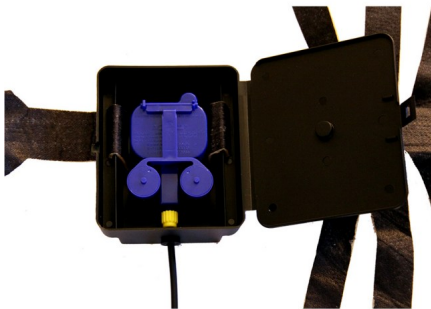

AutoPot AQUAbox gerade (Straight) Erweiterung

Aquabox Straight (gerade) Erweiterung automatisch Wasser-System für schmale Zucht Betten, Pflanzgefäße oder wenn Sie wachsen-Taschen/Innenaussaaten verwenden. Ein sicheres Wasser-System, das dank der Schwerkraft funktioniert kein Strom erforderlich so groß während der Feiertage und für urban Gardening.

Bewertung: Noch nicht bewertet

Preis

Basispreis inkl. Steuern € 23,50

€ 23,50

[Stellen Sie eine Frage zu diesem Produkt](#)

Beschreibung

AutoPot AQUAbox gerade (Straight) Erweiterung

Die Lösung für automatische Bewässerung der Pflanzen, Landwirtschaft, Grenze, Pflanzgefäße und Innenaussaaten. Die Wasserversorgung für einfache Moestuinieren AQUAbox Dank der Schwerkraft funktioniert so ohne Strom und ohne Timer. Durch die spezielle geliefert Kapillare Bänder, die von der AQUAbox unter der Erde läuft dieses System automatisch die Pflanzen in Ihrem Garten Wasser werden. Diese zuverlässige und extrem sichere Wasserversorgung ist sehr geeignet für Kinder, ihre eigenen Obst und Gemüse wachsen, ist Erfolg garantiert! Schließen Sie mit der mitgelieferten Teile ihn direkt auf Ihrem eigenen Wasserfass AQUAbox oder wählen Sie ein Wasserfass aus unserem Sortiment.

AutoPot Aquabox gerade Verlängerung Inhalt

1 x AQUAbox gerade Modul inkl. AQUAvalve
1 x Kapillare bevoeingsmat
1 x Wasserwaage-system
1 x 1 m 6 mm Wasserleitung
1 x Bedienungsanleitung

Das AUQAbbox gerade AutoPot Anbausystem anpassen