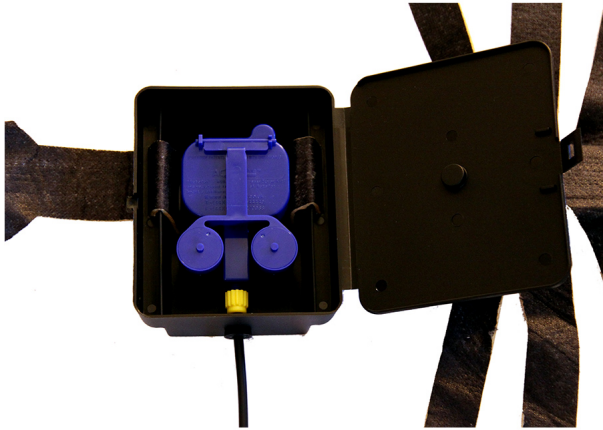

AutoPot AQUAbox gerade (Straight) Erweiterung

Aquabox Straight (gerade) Erweiterung automatisch Wasser-System für schmale Zucht Betten, Pflanzgefäße oder wenn Sie wachsen-Taschen/Innenaussaaten verwenden. Ein sicheres Wasser-System, das dank der Schwerkraft funktioniert kein Strom erforderlich so groß während der Feiertage und für urban Gardening.

Bewertung: Noch nicht bewertet

Preis

Basispreis inkl. Steuern € 23,50

€ 23,50

[Stellen Sie eine Frage zu diesem Produkt](#)

Beschreibung

AutoPot AQUAbox gerade (Straight) Erweiterung

Die Lösung für automatische Bewässerung der Pflanzen, Landwirtschaft, Grenze, Pflanzgefäße und Innenaussaaten. Die Wasserversorgung für einfache Moestuinieren AQUAbox Dank der Schwerkraft funktioniert so ohne Strom und ohne Timer. Durch die spezielle geliefert Kapillare Bänder, die von der AQUAbox unter der Erde läuft dieses System automatisch die Pflanzen in Ihrem Garten Wasser werden. Diese zuverlässige und extrem sichere Wasserversorgung ist sehr geeignet für Kinder, ihre eigenen Obst und Gemüse wachsen, ist Erfolg garantiert! Schließen Sie mit der mitgelieferten Teile ihn direkt auf Ihrem eigenen Wasserfass AQUAbox oder wählen Sie ein Wasserfass aus unserem Sortiment.

AutoPot Aquabox gerade Verlängerung Inhalt

1 x AQUAbox gerade Modul inkl. AQUAvalve
1 x Kapillare bevoeingsmat
1 x Wasserwaage-system
1 x 1 m 6 mm Wasserleitung
1 x Bedienungsanleitung

Das AUQAbbox gerade AutoPot Anbausystem anpassen